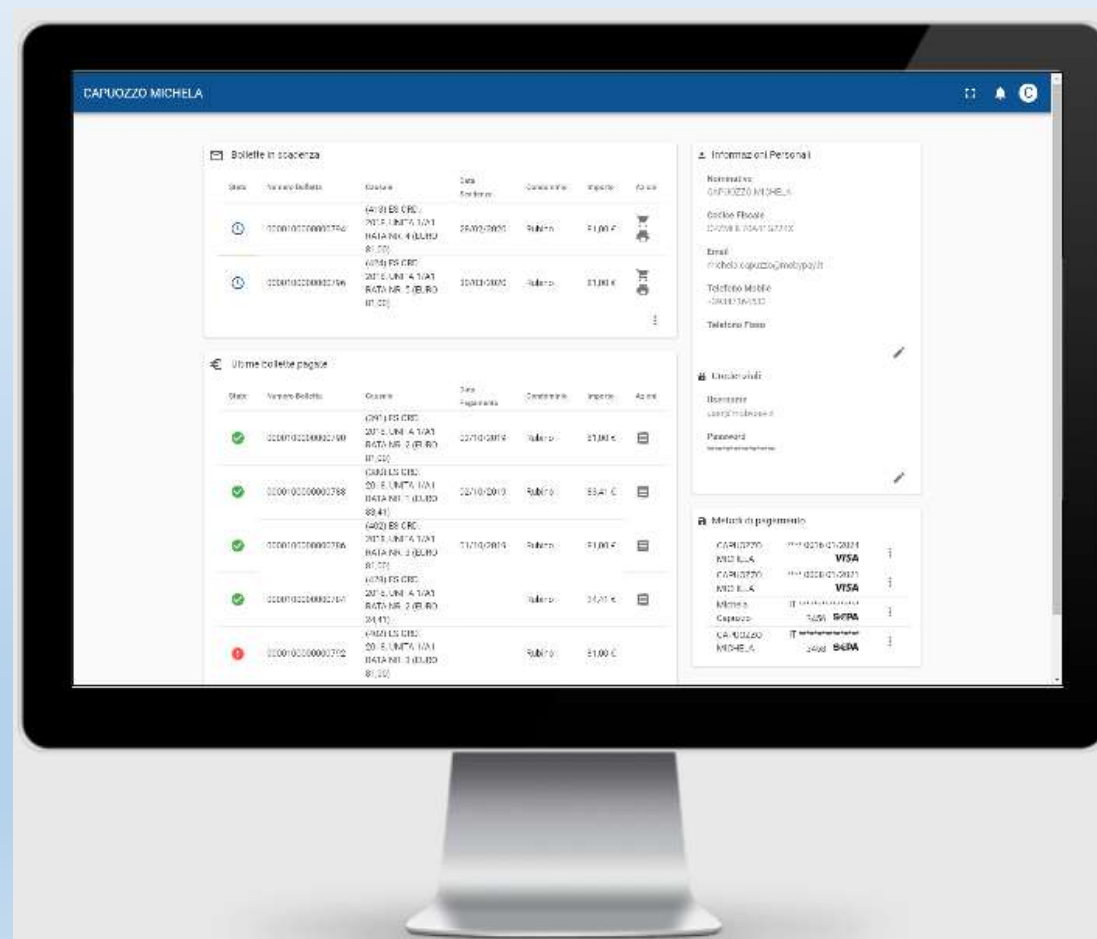

Le video guide di MobyPay

Tramite il portale incassi di eBilling dedicato al condomino è possibile:

✓ Visionare le bollette in scadenza

✓ Visionare lo storico dei pagamenti effettuati

✓ Aggiornare i propri dati anagrafici

✓ Pagare i bollettini in scadenza