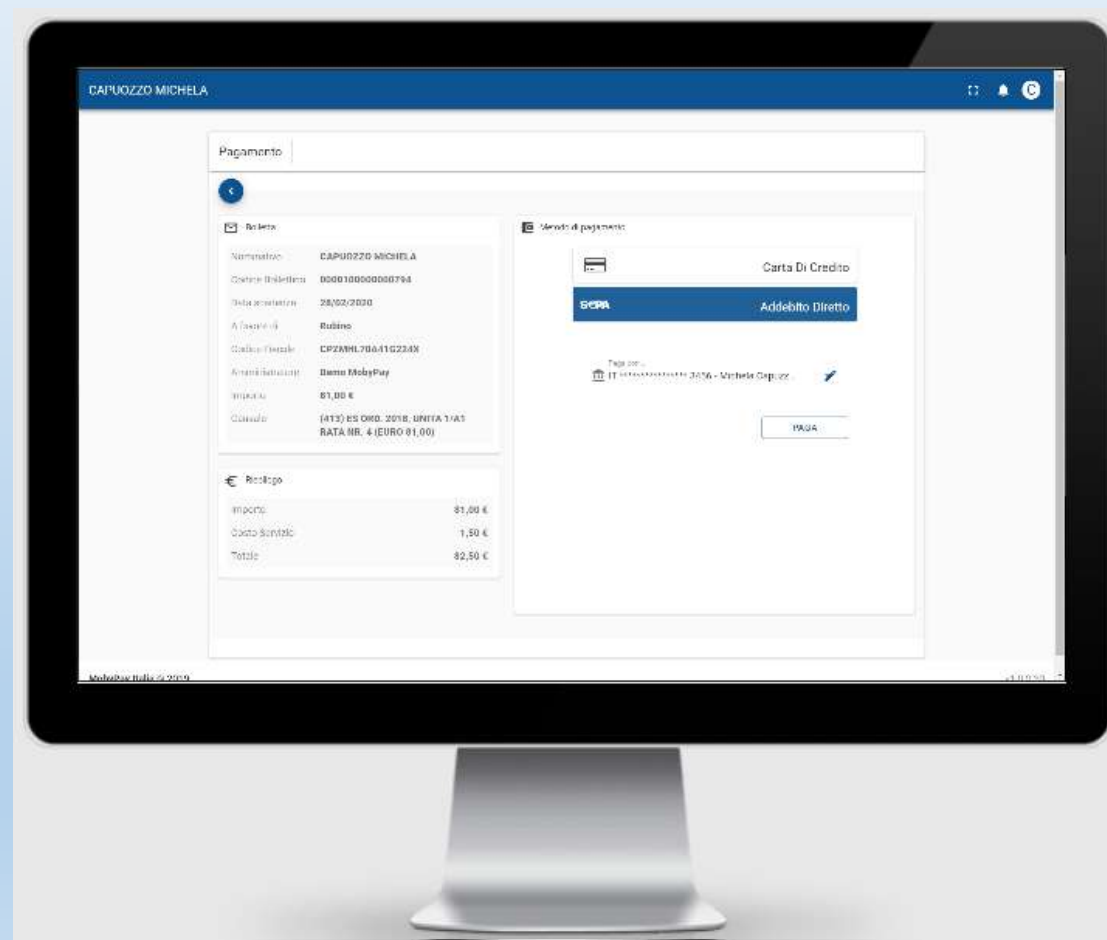

Le video guide di MobyPay

I bollettini in scadenza potranno essere pagati:

✓ Online con carta di credito

✓ Online con addebito SEPA SDD direttamente dal tuo conto corrente

✓ La commissione di servizio dipenderà dalla tipologia di pagamento scelta.