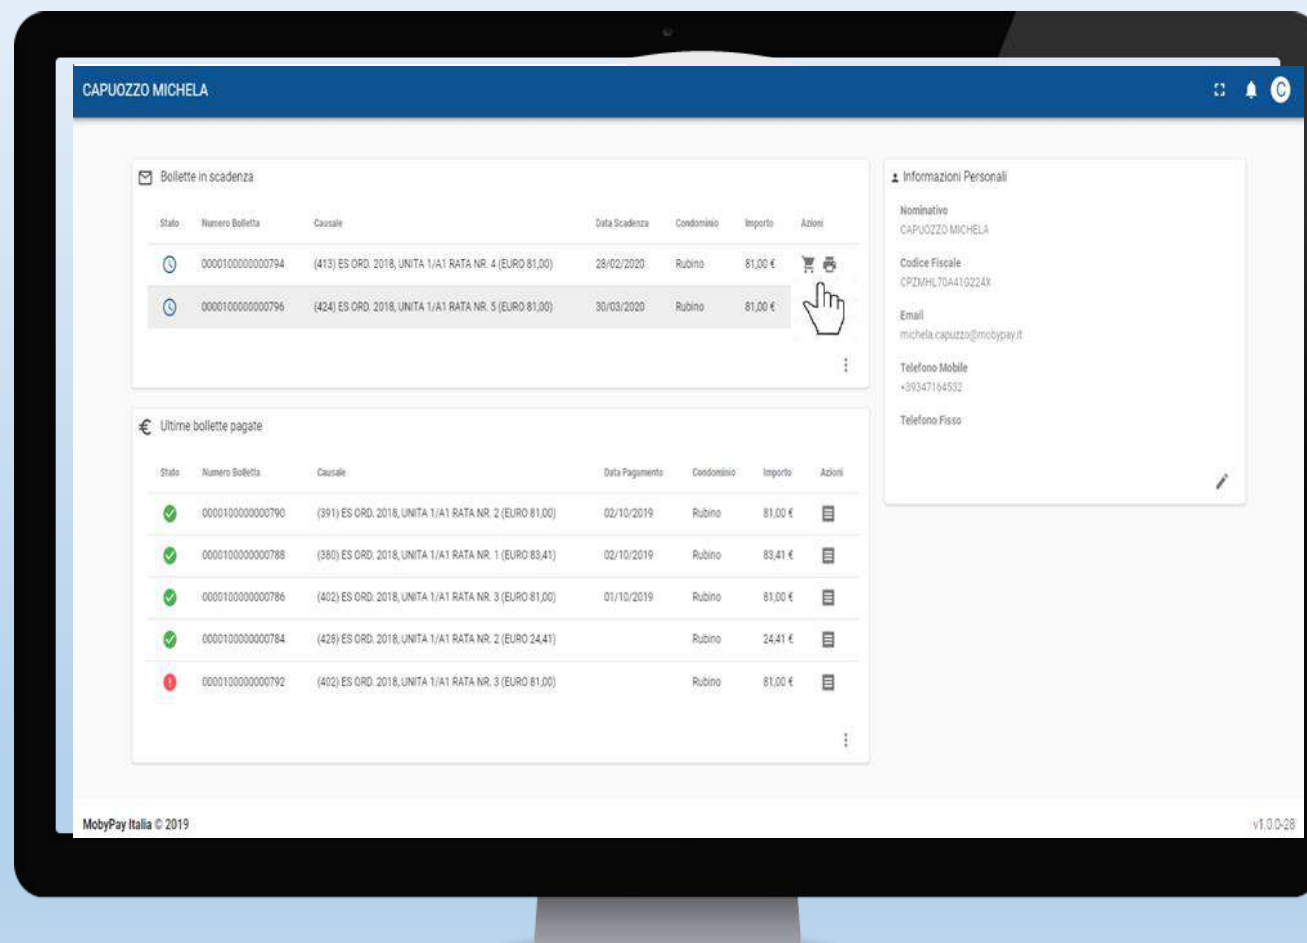

# Le video guide di MobyPay

Inquadra e paga,  
facile veloce e sicuro.

✓ Il condomino potrà accedere al bollettino in scadenze direttamente da smartphone o tablet

✓ Basterà inquadrare con la foto camera il Qrcode, presente sia sulla bolletta digitale che cartacea